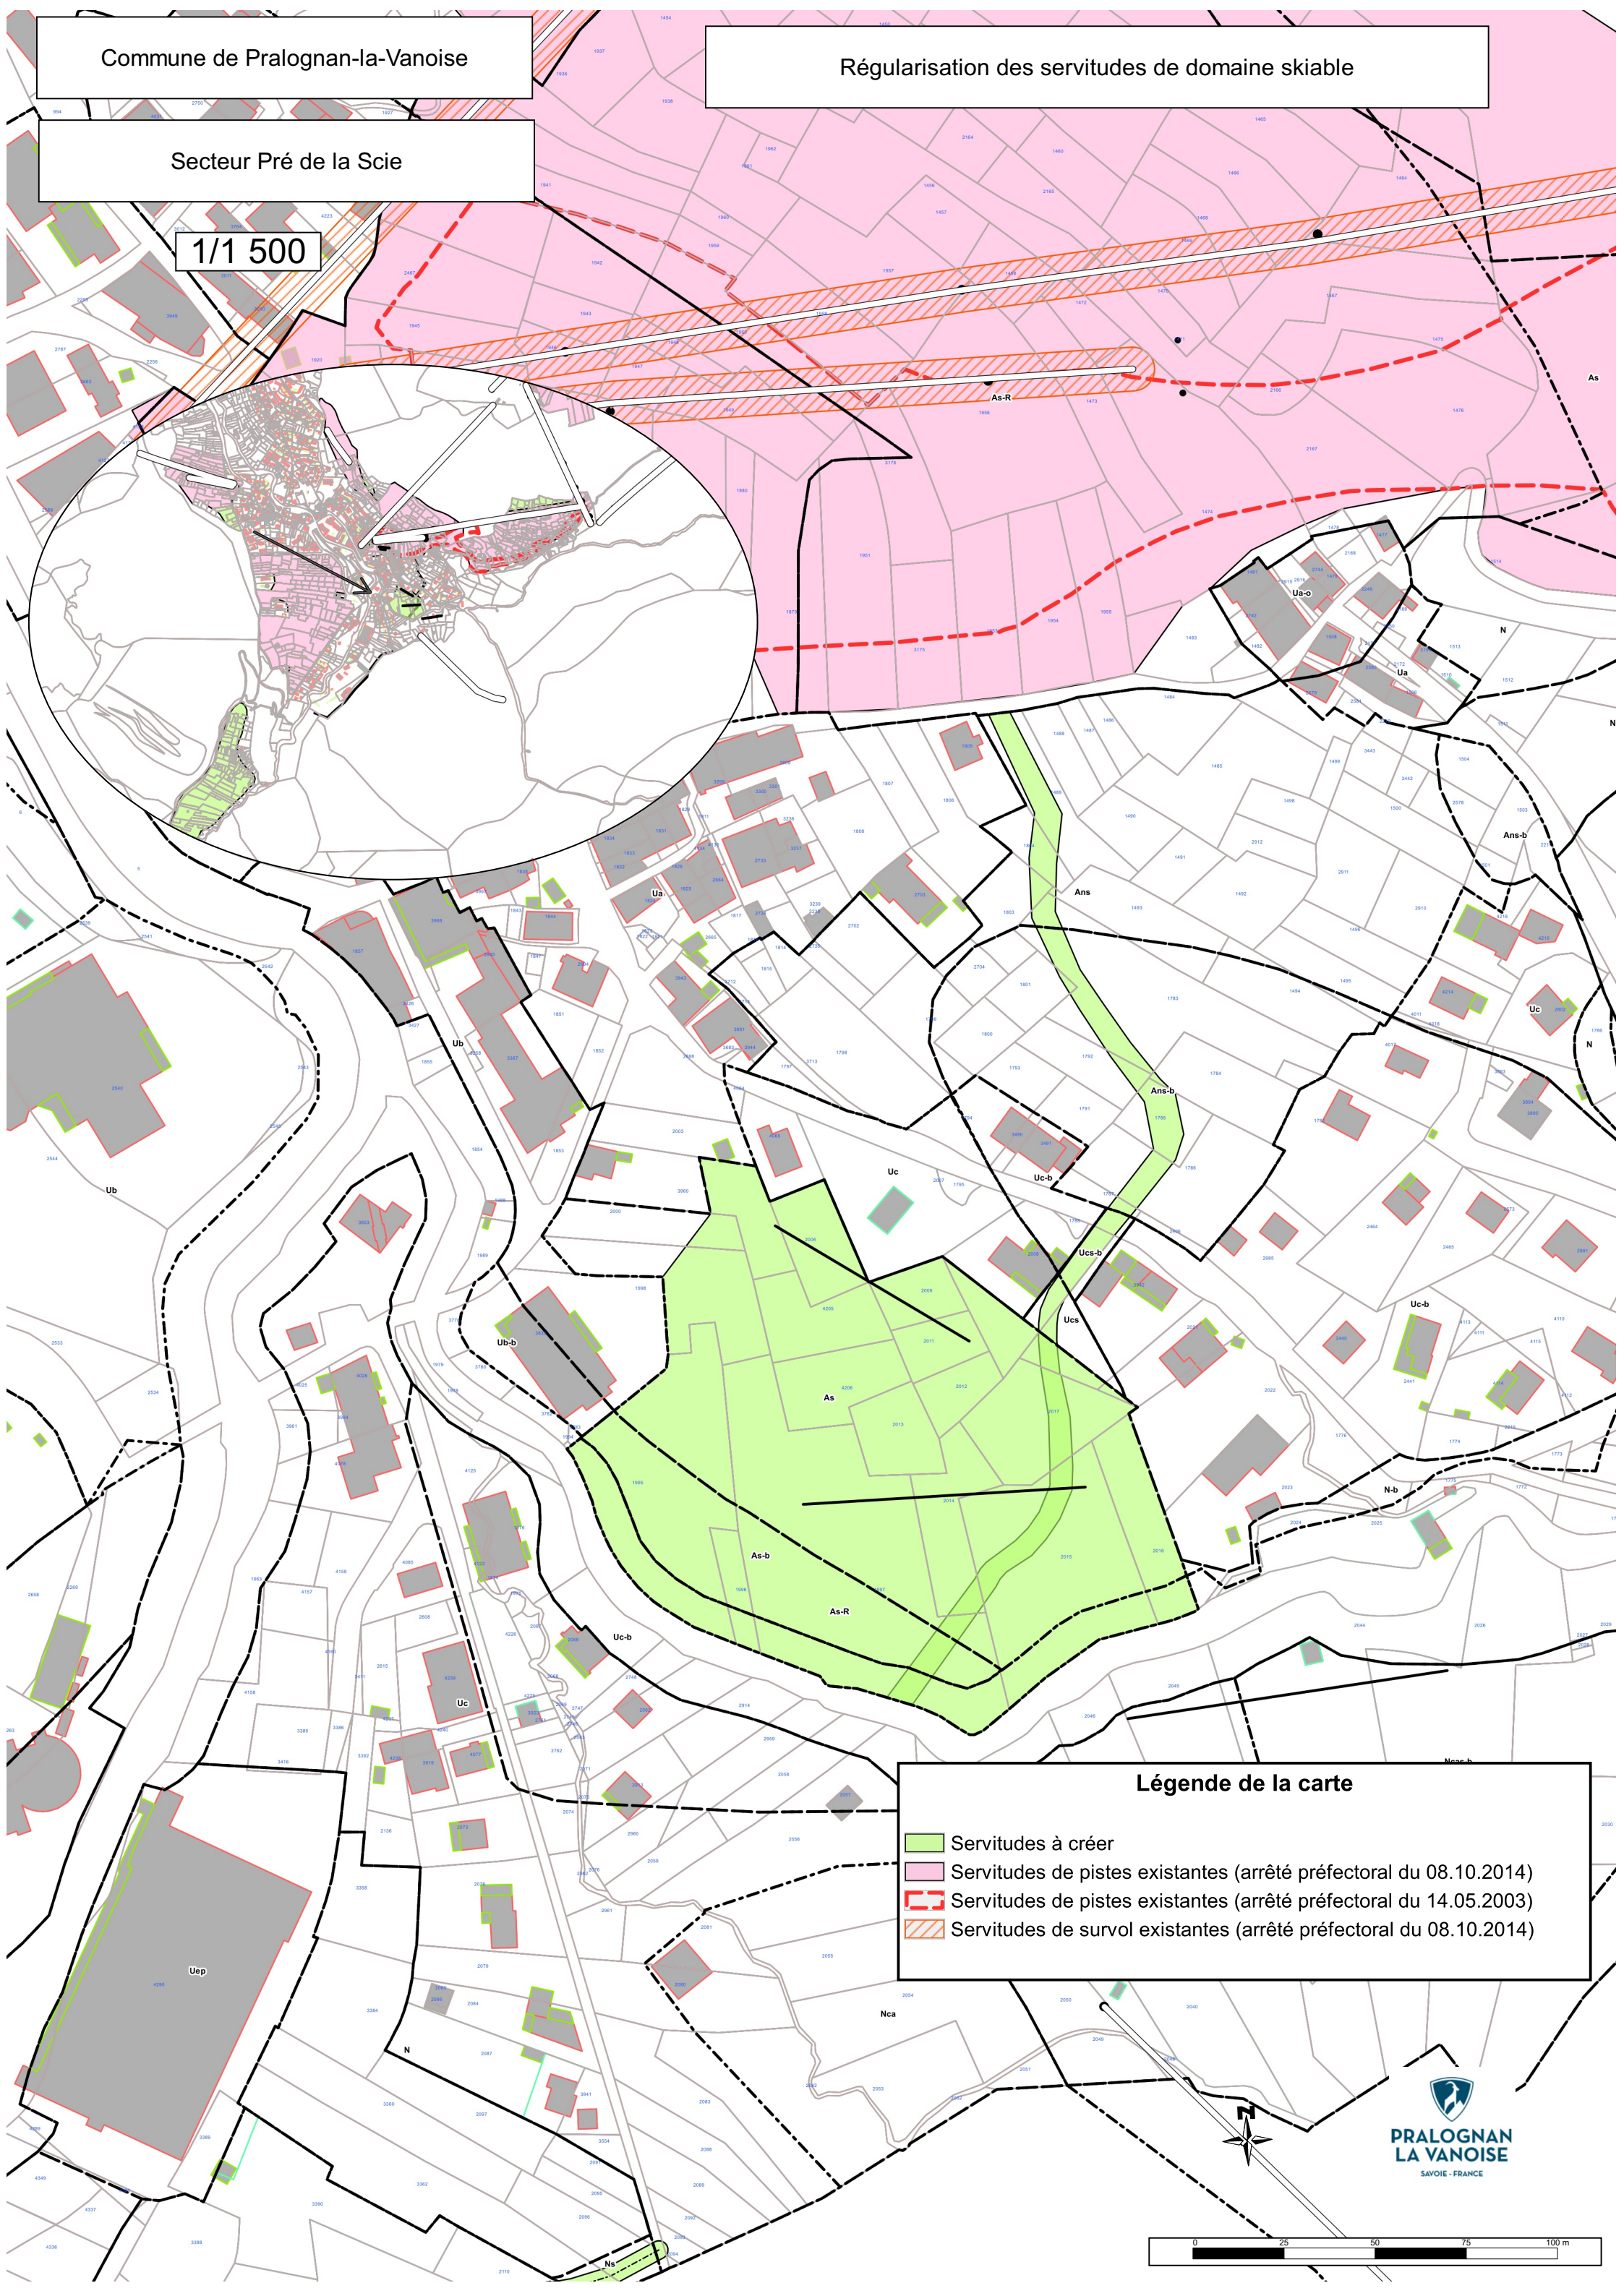

Secteur Pré de la Scie

1/1 500

Légende de la carte

- Servitudes à créer
- Servitudes de pistes existantes (arrêté préfectoral du 08.10.2014)
- Servitudes de pistes existantes (arrêté préfectoral du 14.05.2003)
- Servitudes de survol existantes (arrêté préfectoral du 08.10.2014)